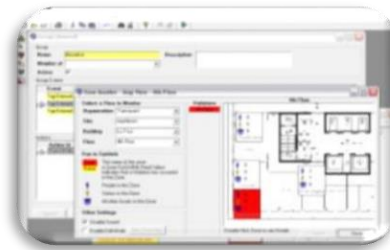

### ■ Η Λύση

Σε στρατηγικά σημεία στην Μονάδα Παραγωγής έχουν εγκατασταθεί αναγνώστες RFID που αναγνωρίζουν και καταγράφουν τα σήματα από τις ταυτότητες του προσωπικού και προωθούν στις μονάδες συλλογής δεδομένων της πληροφορίας. Ο RFID Server Αναγνωρίζει και καταγράφει αυτόματα την ακριβή θέση του κάθε μέλους του προσωπικού μέσα στους χώρους της παραγωγής ανάλογα με το ποιοι αναγνώστες RFID έλαβαν το σήμα της ταυτότητάς του σε κάθε χρονική στιγμή, επεξεργάζεται τα δεδομένα και παράγει αναφορές σχετικά με το συνολικό χρόνο που ανάλωσε κάθε μέλος του προσωπικού σε κάθε σημείο της παραγωγής, ώστε να μπορεί να γίνει η σχετική βελτιστοποίηση και κοστολόγηση της παραγωγικής διαδικασίας